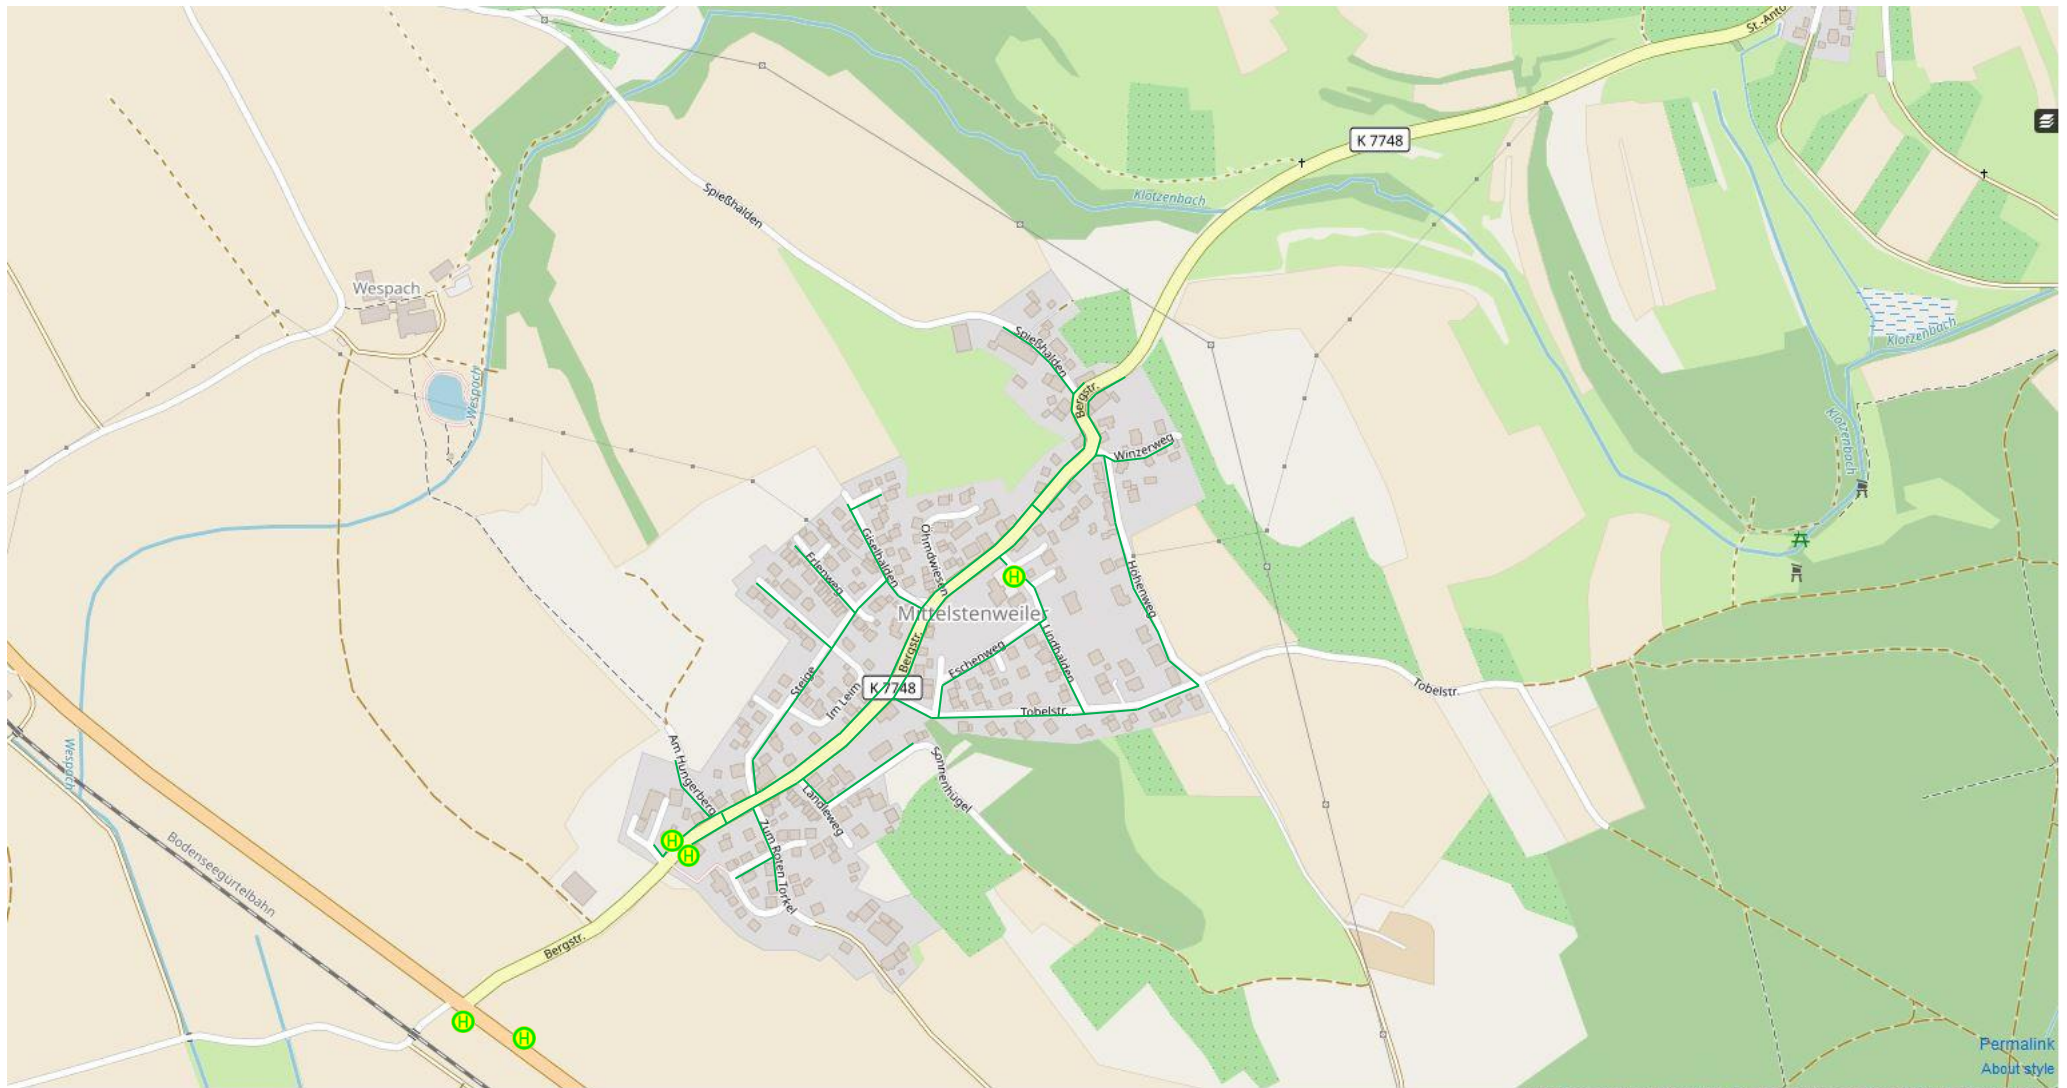

Schulwegplan Teilort Mittelstenweiler

Karte hergestellt aus OpenStreetMap-Daten | Lizenz: Open Database License (ODbL)

Legende: Empfohlener Schulweg:
Zebrastrreifen:

Bushaltestelle:
Baustelle:

Mittelsinsel:

Schule: Schule